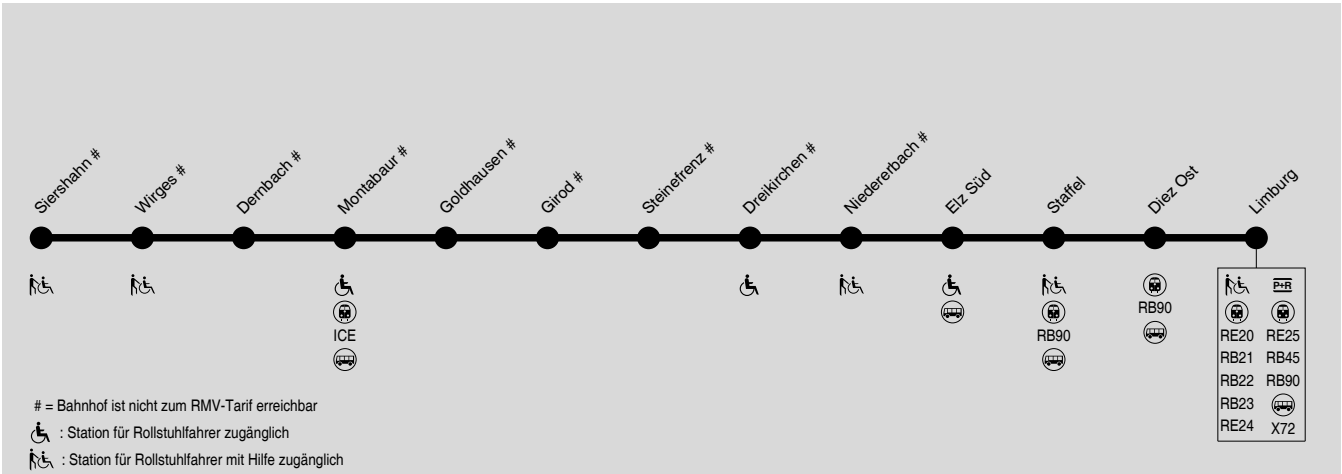

# RB29 Siershahn → Montabaur → Limburg

## Montag - Freitag

Verkehrsbeschränkung																			WE
Siershahn #	ab	5.05	6.17	7.05	8.12	8.58	10.02	11.10	12.20	13.15	14.06	15.10	16.58	18.14	18.59	20.09	21.13		
Wirges #		5.09	6.21	7.09	8.16	9.02	10.06	11.14	12.24	13.19	14.09	15.14	17.02	18.18	19.03	20.13	21.17		
Dernbach #		5.11	6.23	7.11	8.18	9.04	10.08	11.16	12.26	13.21	14.12	15.16	17.04	18.20	19.05	20.15	21.19		
Montabaur #	an	5.17	6.28	7.16	8.24	9.09	10.13	11.21	12.31	13.26	14.17	15.21	17.10	18.26	19.10	20.20	21.24		
Montabaur #	ab	5.18	6.38	7.18	8.25	9.11	10.16	12.05	12.48	13.32	14.18	15.23	17.11	18.27	19.12	20.22	21.25		
Goldhausen #		5.25	6.45	7.24	8.31	9.18	10.22	12.11	12.54	13.38	14.24	15.29	17.17	18.34	19.18	20.29	21.31		
Girod #		5.28	6.48	7.28	8.35	9.21	10.26	12.15	12.58	13.42	14.28	15.33	17.21	18.38	19.22	20.32	21.35		
Steinefrenz #		5.33	6.56	7.37	8.40	9.26	10.35	12.23	13.08	14.03	14.32	15.39	17.28	18.43	19.29	20.42	21.39		
Dreikirchen #		5.36	6.59	7.40	8.42	9.29	10.38	12.26	13.11	14.06	14.35	15.42	17.31	18.45	19.32	20.45	21.42		
Niedererbach #		5.42	7.05	7.46	8.49	9.35	10.44	12.32	13.17	14.12	14.42	15.48	17.38	18.52	19.38	20.51	21.49		
Elz Süd		5.48	7.11	7.53	8.55	9.41	10.51	12.39	13.24	14.19	14.48	15.55	17.44	18.58	19.45	20.58	21.55		
Staffel		5.54	7.14	7.56	8.58	9.45	10.55	12.42	13.27	14.22	14.53	15.58	17.52	19.01	19.47	21.01	21.58		
Diez Ost		5.58	7.18	7.59	9.02	9.49	10.59	12.47	13.31	14.26	14.57	16.02	17.55	19.05	19.51	21.05	22.02		
Limburg	an	6.01	7.22	8.03	9.06	9.52	11.02	12.50	13.34	14.29	15.01	16.05	17.59	19.09	19.54	21.08	22.05		
☒ G 20 Limburg	ab	6.12	7.56	8.19	9.19	10.19	11.19	13.19	13.56	14.56	15.19	16.19	18.19	19.19	20.19	21.19	22.19		
☒ G 20 Niedermhausen	an	6.52	8.28	8.58	9.58	10.58	11.58	13.58	14.28	15.28	15.58	16.58	18.58	19.58	20.58	21.58	22.58		
☒ G 20 Frankfurt Hbf	an		8.59	9.31	10.31	11.31	12.31	14.31	15.01	16.01	16.28	17.31	19.31	20.31	21.31	22.29	23.31		